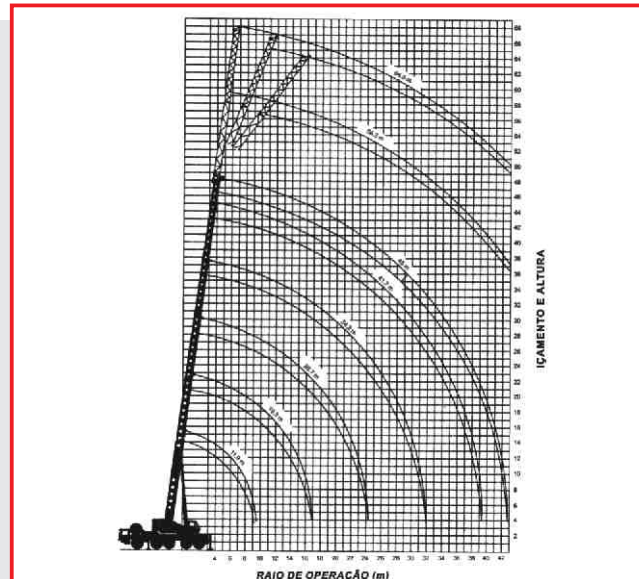

Pesos

Peso Bruto do Veículo: aprox. 60.000 Kg